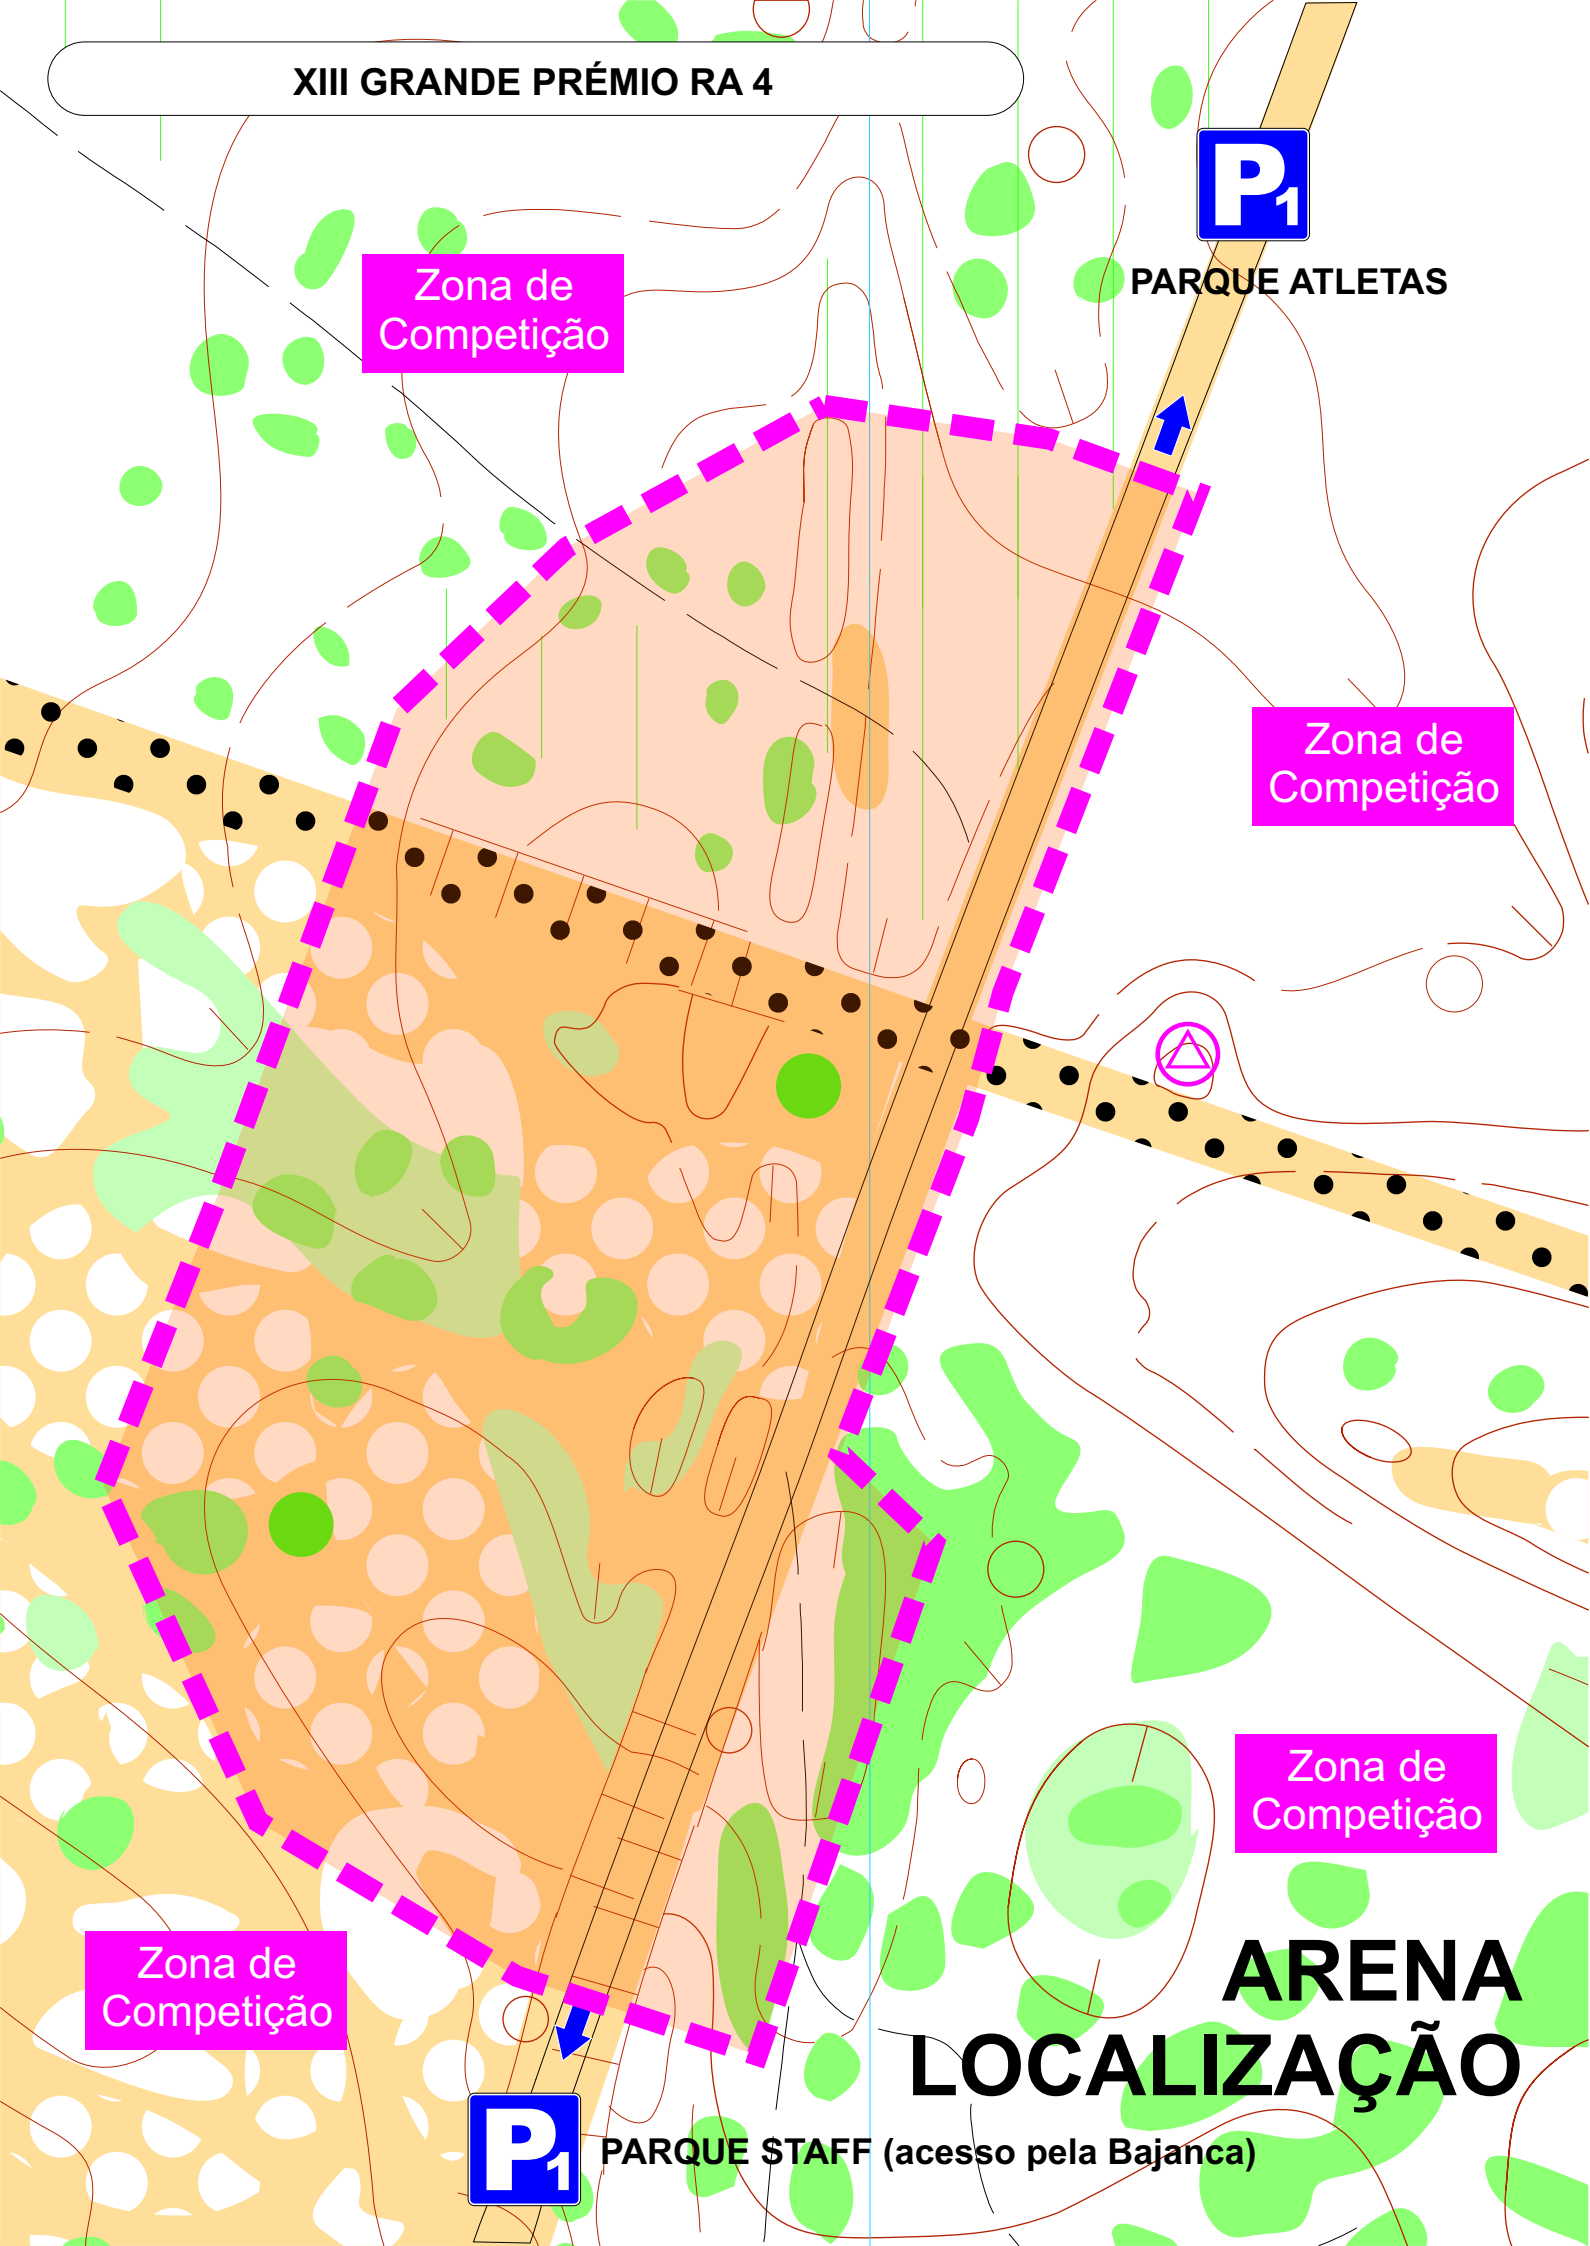

XIII GRANDE PRÉMIO RA 4

PARQUE ATLETAS

Zona de
Competição

Zona de
Competição

Zona de
Competição

Zona de
Competição

PARQUE STAFF (acesso pela Bajanca)

ARENA LOCALIZAÇÃO

Abastecimentos

Zona de Competição

PRÉ-START

Zona de Competição

Banhos

WC

PARQUE STAFF (acesso pela Bajanca)

XIII GRANDE PRÉMIO RA 4

Zona de
Competição

Zona de
Competição

START

PARQUE STAFF (acesso pela Bajanca)

Banhos

WC

XIII GRANDE PRÉMIO RA 4

PARQUE ATLETAS

Zona de
Competição

PÓS-START FINISH

Zona de
Competição

Banhos

WC

PARQUE STAFF (acesso pela Bajanca)