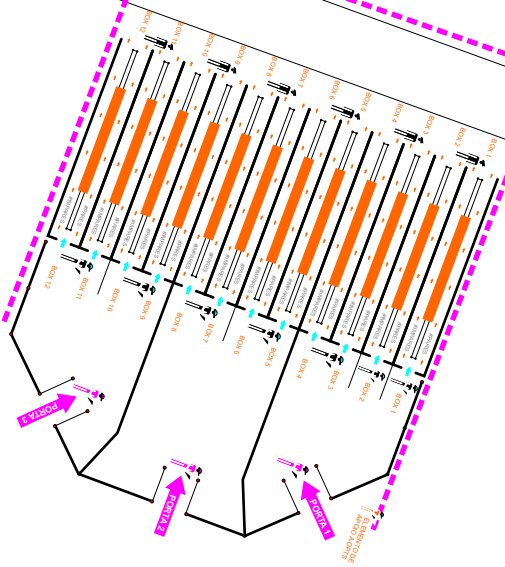

XIII GRANDE PRÉMIO RA 4

PARQUE ATLETAS

Zona de
Competição

Zona de
Competição

Zona de
Competição

Zona de
Competição

PARQUE STAFF (acesso pela Bajanca)

ARENA LOCALIZAÇÃO

Abastecimentos

Zona de Competição

PRÉ-START

Zona de Competição

Banhos

WC

PARQUE STAFF (acesso pela Bajanca)

XIII GRANDE PRÉMIO RA 4

PARQUE ATLETAS

Zona de
Competição

ALMOÇO

Zona de
Competição

CERIMÓNIA
Ent. Prémios

Informática - SI Card

Secretariado

Abastecimentos

Zona de
Competição

Zona de
Competição

START

PARQUE STAFF (acesso pela Bajanca)

Banhos

WC

XIII GRANDE PRÉMIO RA 4

PARQUE ATLETAS