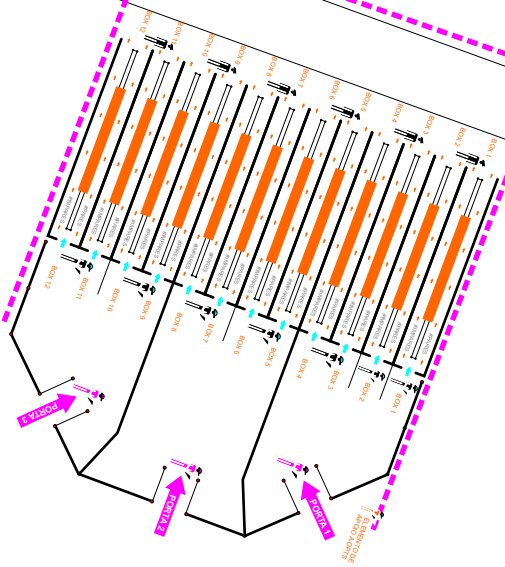

XIII GRANDE PRÉMIO RA 4

PARQUE ATLETAS

Zona de
Competição

Zona de
Competição

Zona de
Competição

Zona de
Competição

PARQUE STAFF (acesso pela Bajanca)

ARENA LOCALIZAÇÃO

Abastecimentos

Zona de Competição

PRÉ-START

Zona de Competição

Banhos

WC

PARQUE STAFF (acesso pela Bajanca)

XIII GRANDE PRÉMIO RA 4

PARQUE ATLETAS

Zona de
Competição

ALMOÇO

Zona de
Competição

CERIMÓNIA
Ent. Prémios

Informática - SI Card

Secretariado

Abastecimentos

Zona de
Competição

START

Zona de
Competição

Banhos

WC

PARQUE STAFF (acesso pela Bajanca)

XIII GRANDE PRÉMIO RA 4

PARQUE ATLETAS