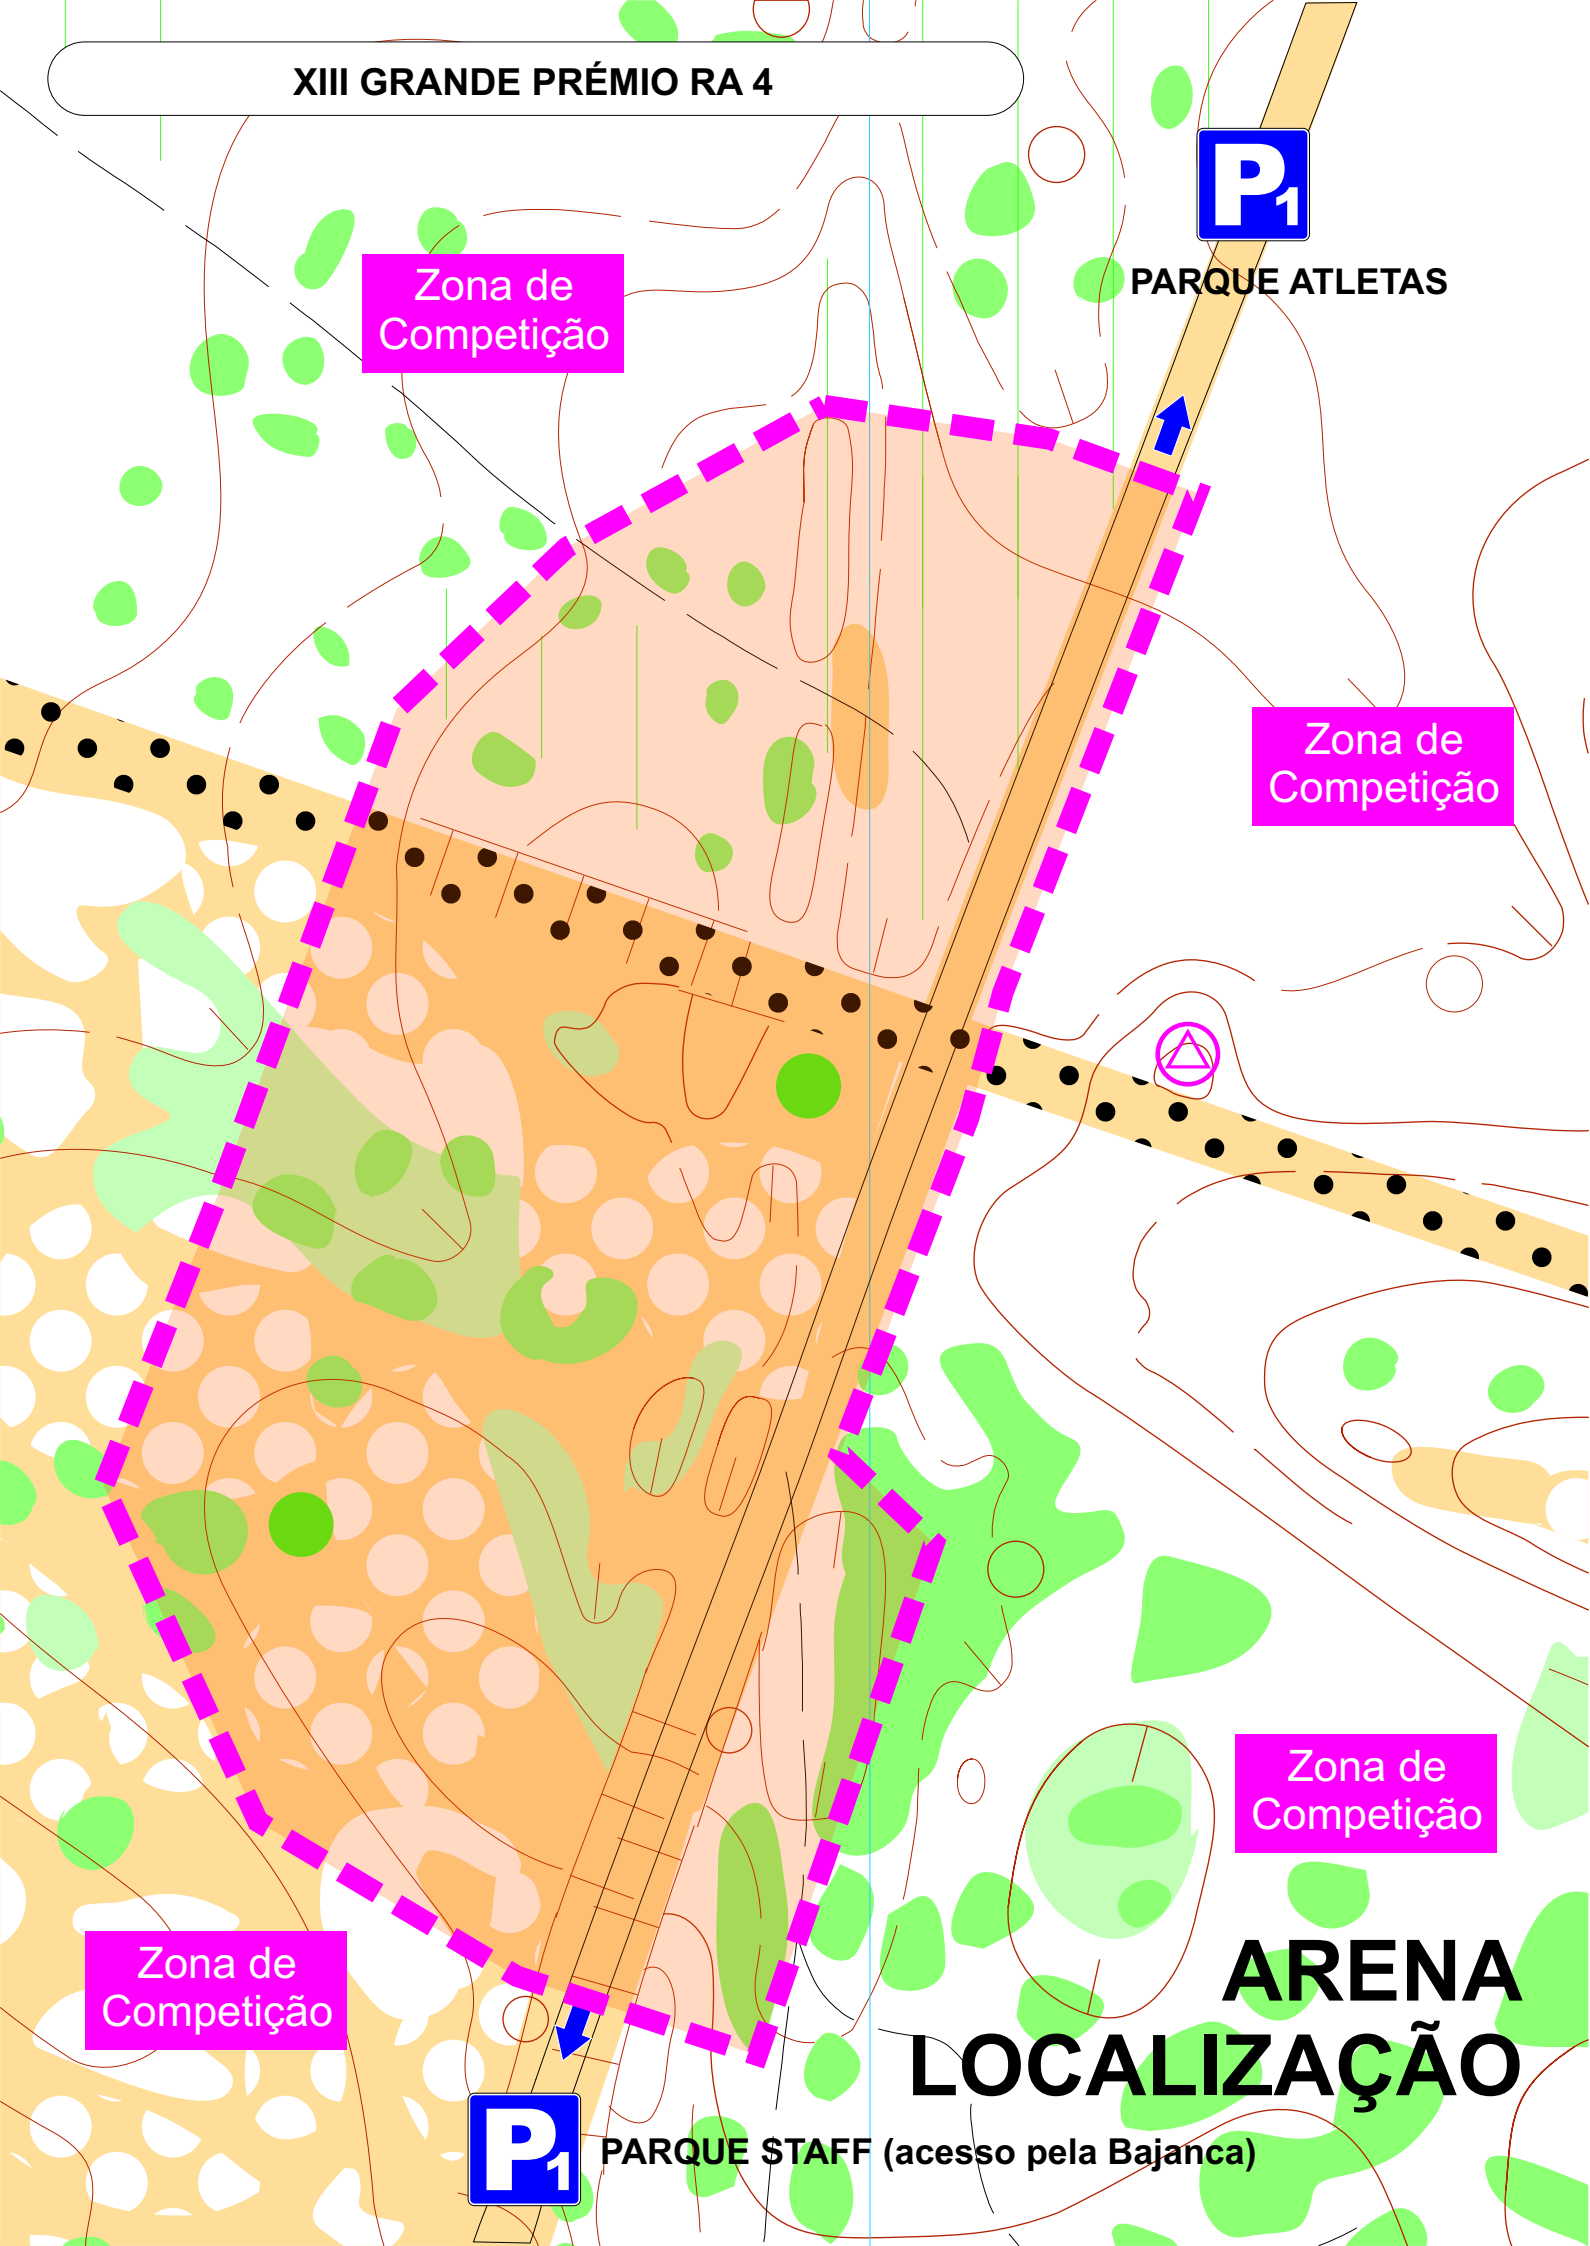

XIII GRANDE PRÉMIO RA 4

PARQUE ATLETAS

Zona de
Competição

Zona de
Competição

Zona de
Competição

Zona de
Competição

PARQUE STAFF (acesso pela Bajanca)

ARENA LOCALIZAÇÃO

Abastecimentos

Zona de Competição

PRÉ-START

Zona de Competição

Banhos

WC

PARQUE STAFF (acesso pela Bajanca)

XIII GRANDE PRÉMIO RA 4

Zona de
Competição

START

Zona de
Competição

Banhos

WC

PARQUE STAFF (acesso pela Bajanca)

XIII GRANDE PRÉMIO RA 4

PARQUE ATLETAS

Zona de Competição

PÓS-START FINISH

Zona de Competição

Banhos

WC

PARQUE STAFF (acesso pela Bajanca)