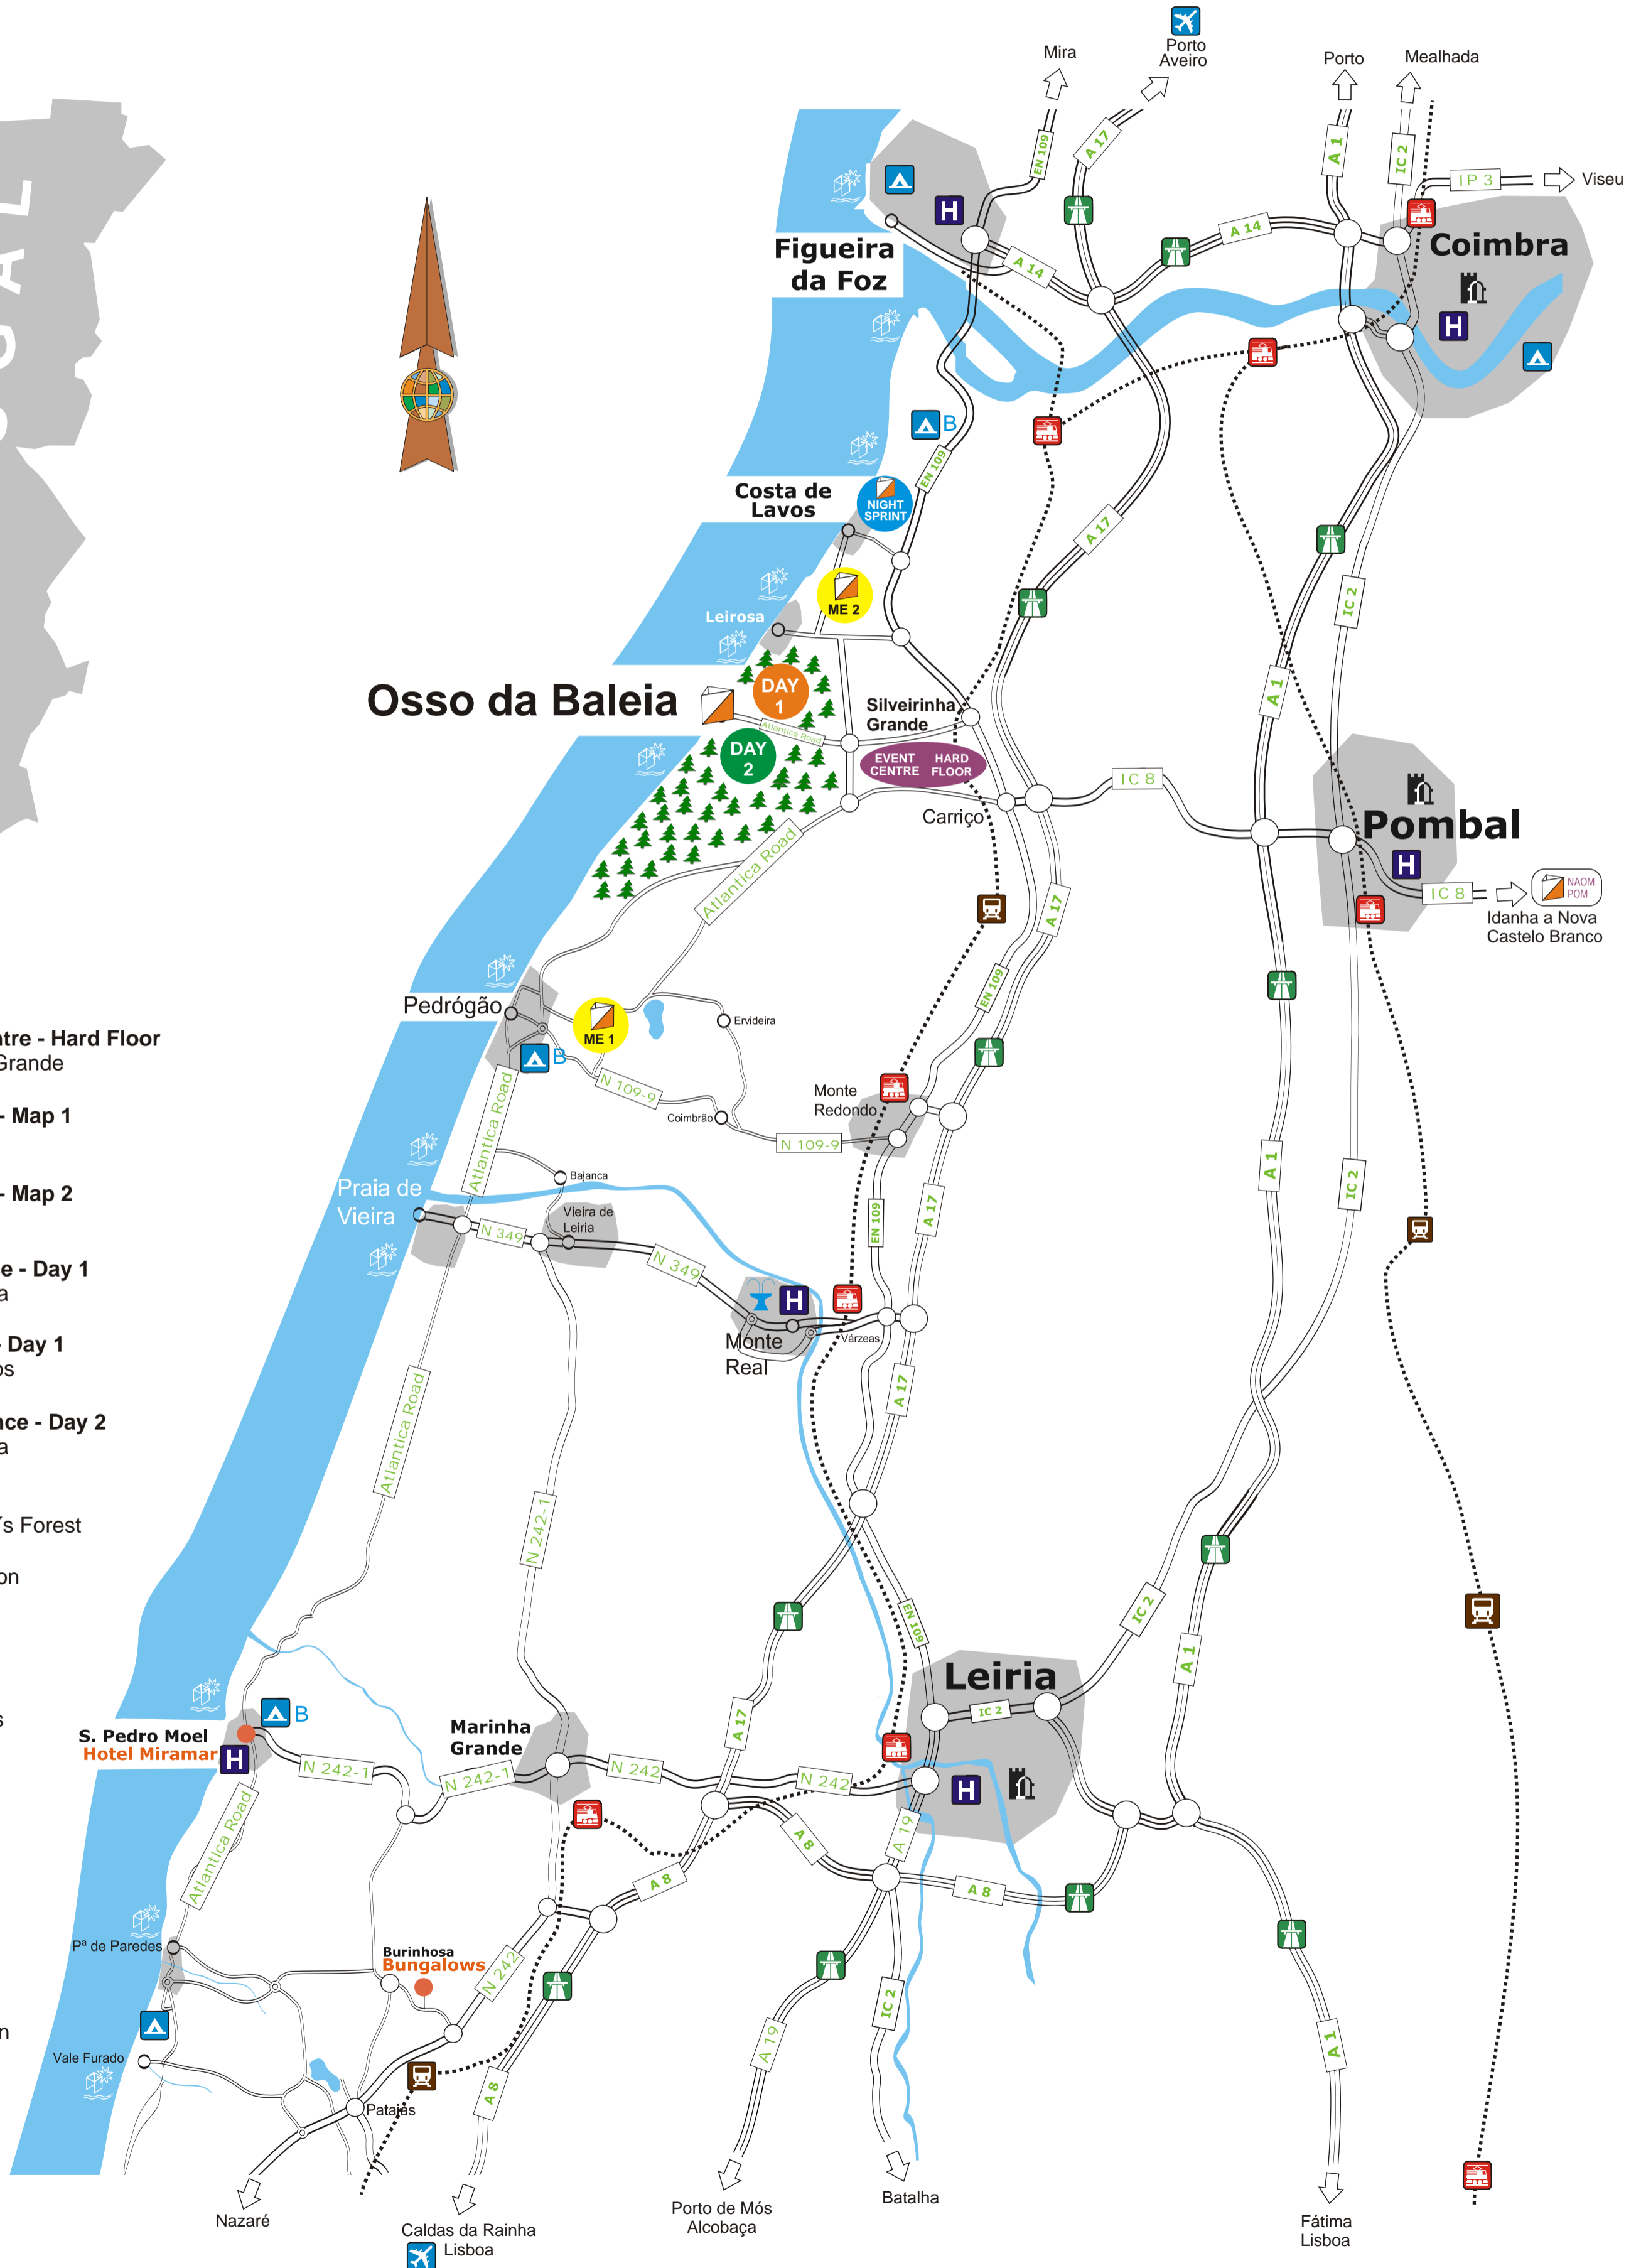

# GLOBAL MAP

**EVENT CENTRE - HARD FLOOR**  
 Silveirinha Grande

**ME 1**  
 Model Event - Map 1  
 Pedrógão

**ME 2**  
 Model Event - Map 2  
 Leirosa

**DAY 1**  
 Long Distance - Day 1  
 Osso da baleia

**SPRINT**  
 Night Sprint - Day 1  
 Costa de Lavos

**DAY 2**  
 Middle Distance - Day 2  
 Osso da baleia

**National Bear's Forest**

**H**  
 Accommodation  
 Hotel

**SPA**

**Camping B - Bungalows**

**Airport**

**Monument**

**Highway**

**Railway**

**Railway station**

CLUBE DE  
 ORIENTAÇÃO  
 DO CENTRO  
[www.coc.pt](http://www.coc.pt)