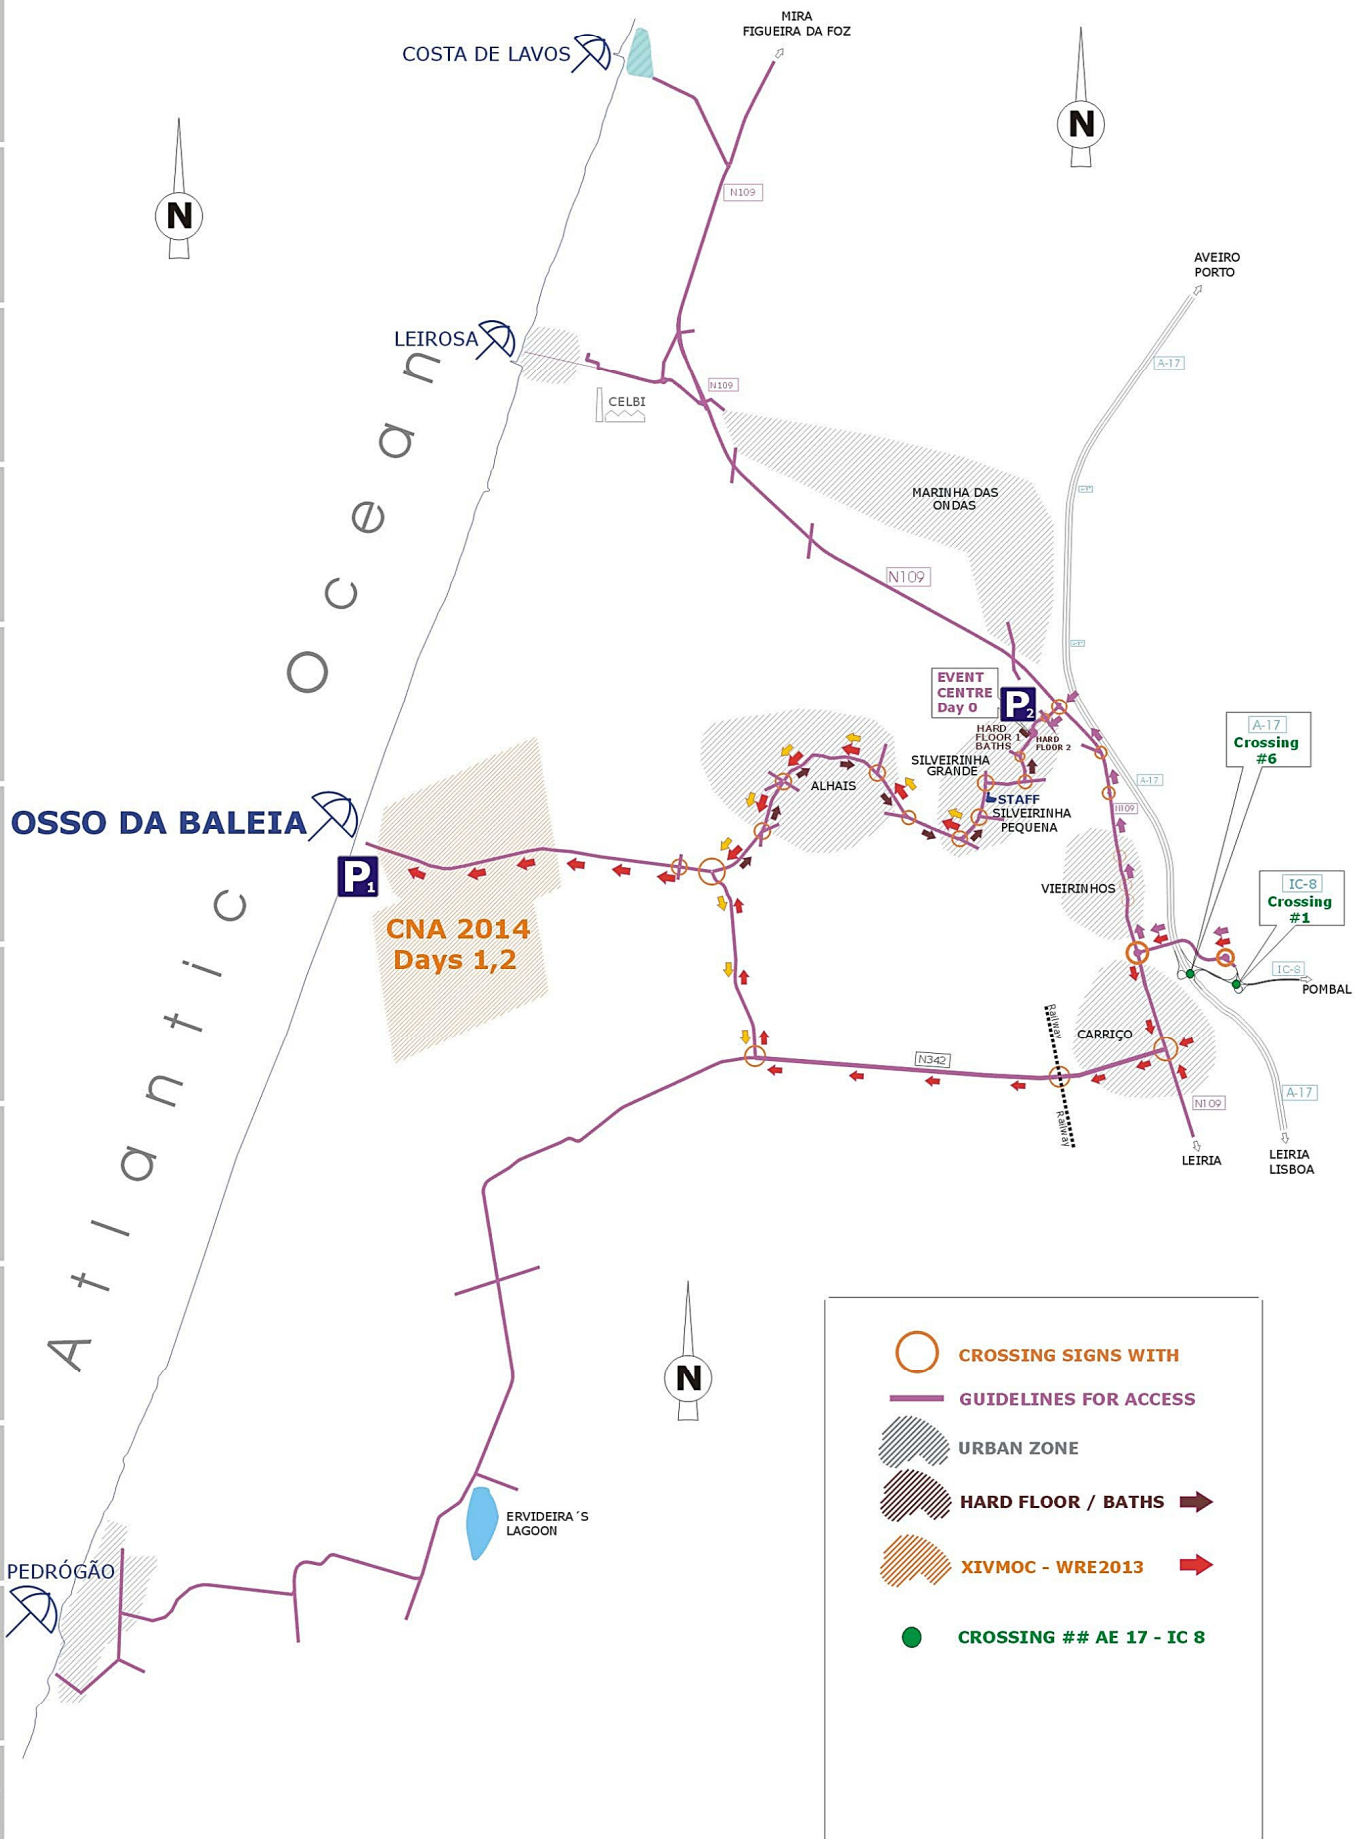

Acessibilidades aos pontos do Evento

Carlos do Vale
Versão 0.1